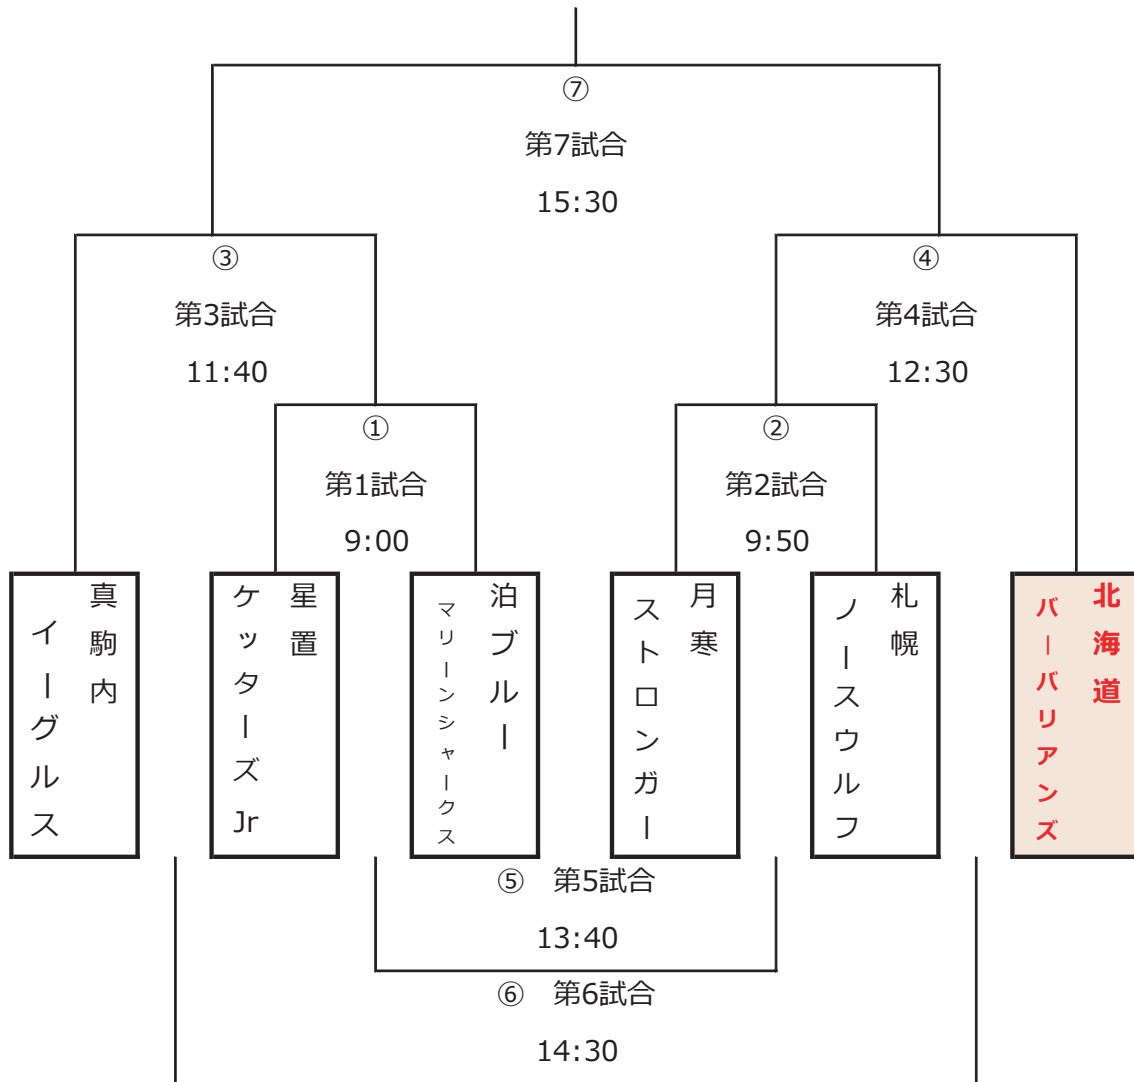

2015 SAMURAI CUP

日時 2015年2月15日
会場 札幌市月寒体育館

タイムスケジュール			オフィシャル	
①	9:00~ 9:50	星置 vs 泊	星置	ウルフ
②	9:50~10:40	ウルフ vs 月寒	バーバリアンズ	泊
	10:40~10:50	製氷		
	10:50~11:20	開会式		
	11:20~11:40	エキシビジョン	星置	月寒
③	11:40~12:30	真駒内 vs ①勝者	月寒	ウルフ
④	12:30~13:20	バーバリアンズ vs ②勝者	泊	真駒内
	13:20~13:30	製氷		
⑤	13:40~14:30	①敗者 vs ②敗者	バーバリアンズ	真駒内
⑥	14:30~15:20	③敗者 vs ④敗者	③勝者	④勝者
	15:20~15:30	製氷		
⑦	15:30~16:20	③勝者 vs ④勝者	③敗者	④敗者
	16:30~17:00	閉会式		

※1P ロス込 13分×3P EXB 1P ロス込13分×2P