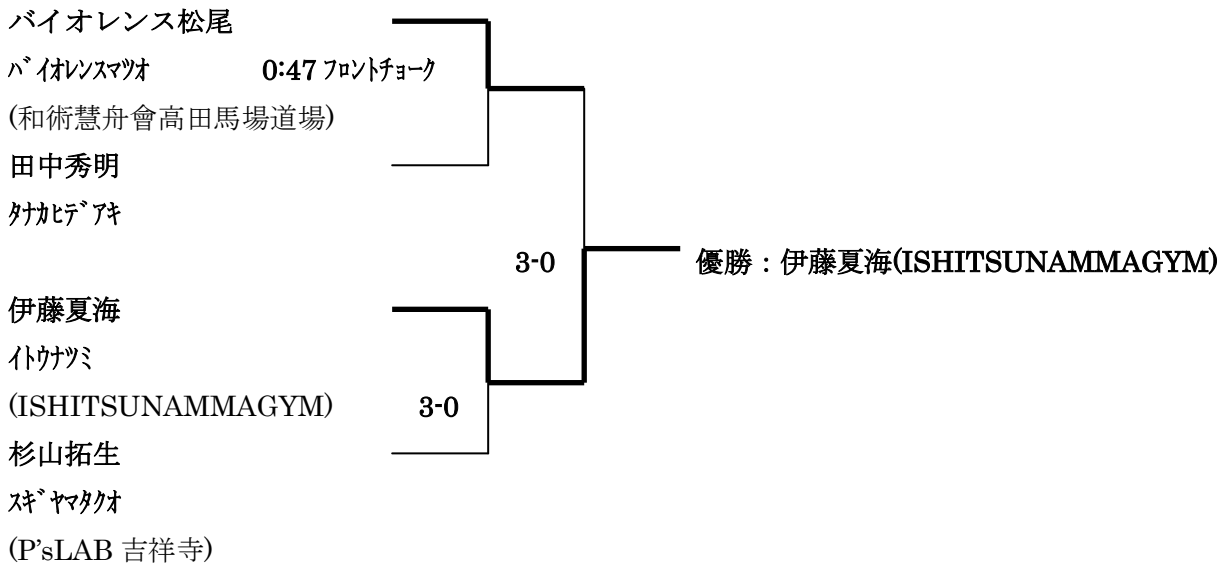

マーシャルワールドドジャパンカップ

Japan MMA License アマチュアパンクラス

第3回 Aクラスルールトーナメント

ライトフライ級(54.4kg以下)

フライ級(56.7kg以下)

バンタム級(61.2kg以下)

前野辰一 マエノシロイチ
(グレイシーバツハ東京)

松本レイ マツモトレイ