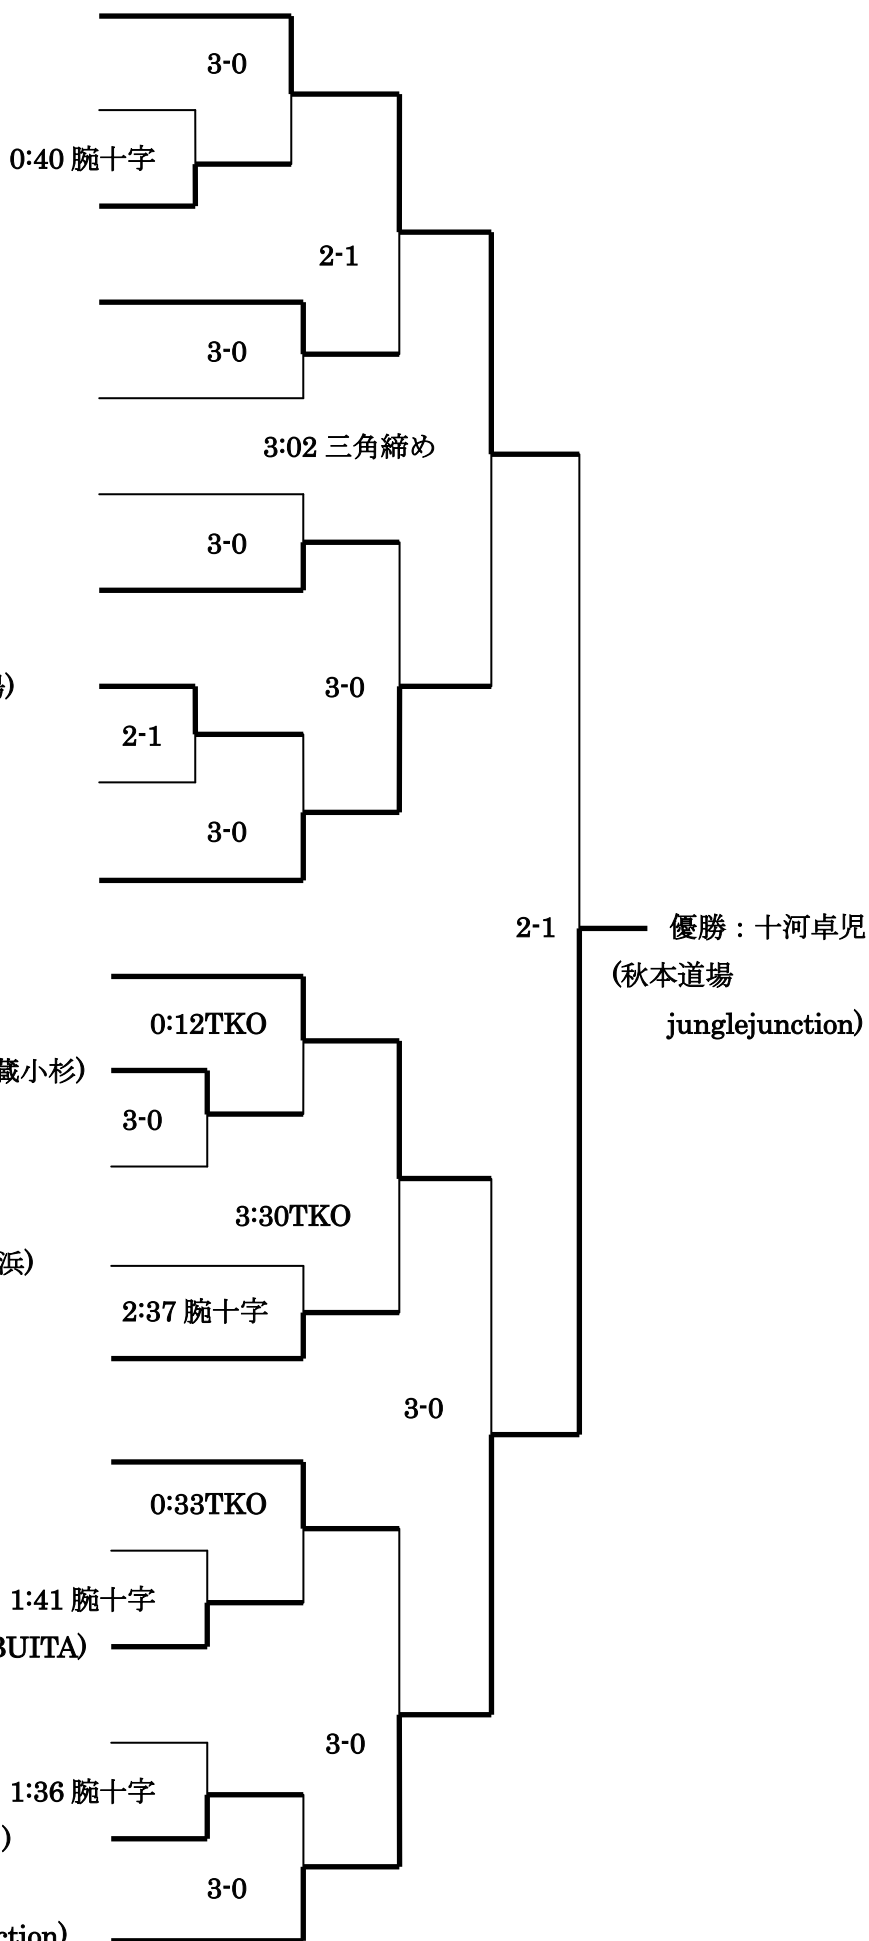

フェザー級(65.8kg以下)

桂爽淳 カツラウジ ユン(東京イエローマンズ)

ピータン(坂口道場)

田上潤 タカシ ユン(MIBURO)

川井聖也 カキエイ(和術慧舟會 HEARTS)

堀川大和 ホリカワマツ

乙訓貴雄 オクニタカオ(ハレストラ八王子)

椿飛鳥 ツバキアスカ(トライアングルジム/秋本道場)

立成洋太 タチナヨウタ(総合格闘技津田沼道場)

繁田成也 シゲタケイ(ハレストラ TB)

齋藤拓矢 サイトウタクヤ(ALLIANCE)

松浦政次 マツウラマサツク(GUTSMAN)

萩原一貴 ハギワラカズキ(所プロレスリハーサルジム/武蔵小杉)

波田野嶺央 ハタノオ(KRAZYBEE)

橋本コンチータ。 ハシモトコンチータ(P'sLAB 横浜)

篠原聖 シノハラサトシ(笑和会)

大野凌太郎 オノリョウタロウ(坂口道場)

小泉李邦 コイズミリキ(ハレストラ八王子)

立石裕善 タイシヒロシ(総合格闘技道場 DOBUITA)

深谷誠 フカヤマト(和術慧舟會 HEARTS)

高塩竜治 タカシオリュウジ(KIBA マーシャルアーツクラブ)

十河卓児 ジゴウタクジ(秋本道場 JungleJunction)