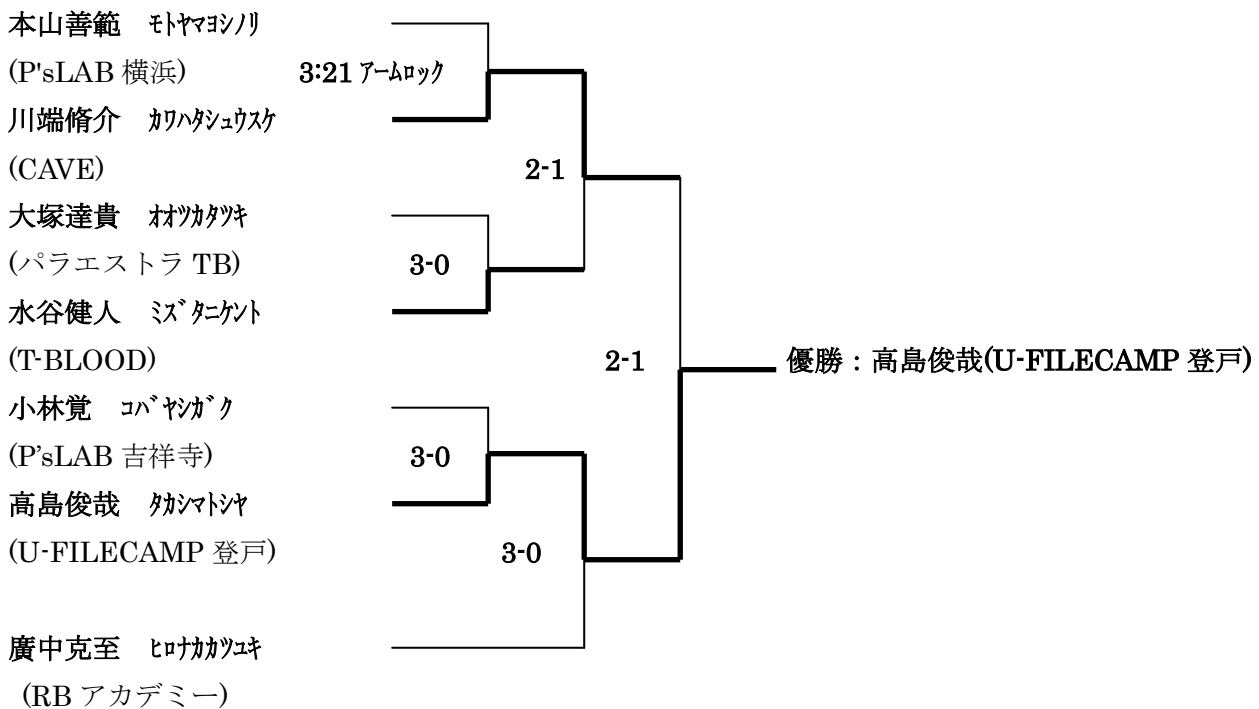

マーシャルワールドドジャパンカップ

Japan MMA License アマチュアパンクラス

第3回 Aクラスルールトーナメント

ライトフライ級(54.4kg以下)

フライ級(56.7kg以下)

バンタム級(61.2kg以下)

前野辰一 マエノシロイチ
(グレイシーバツハ東京)

松本レイ マツモトレイ