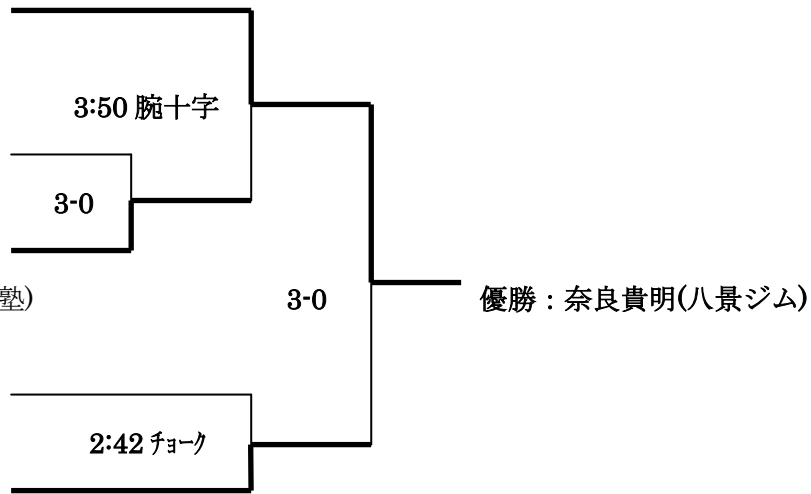

村元ヒロキ
(ノヴァユニオン・ジャパン)

ウェルター級(77.1kg 以下)

奈良貴明 ナラキアキ
(八景ジム)

石川伸 イシカワシン
(綜合格闘技ジム move)

竹井慎 タケイシン
(スーパータイガージム田中塾)

柳優一廊 ヤナギユウイチロウ
(ISHITSUNAMMAGYM)

鈴木増し増し スズキマシマシ
(和術慧舟會トイカツ道場)

ミドル級(83.9kg 以下)