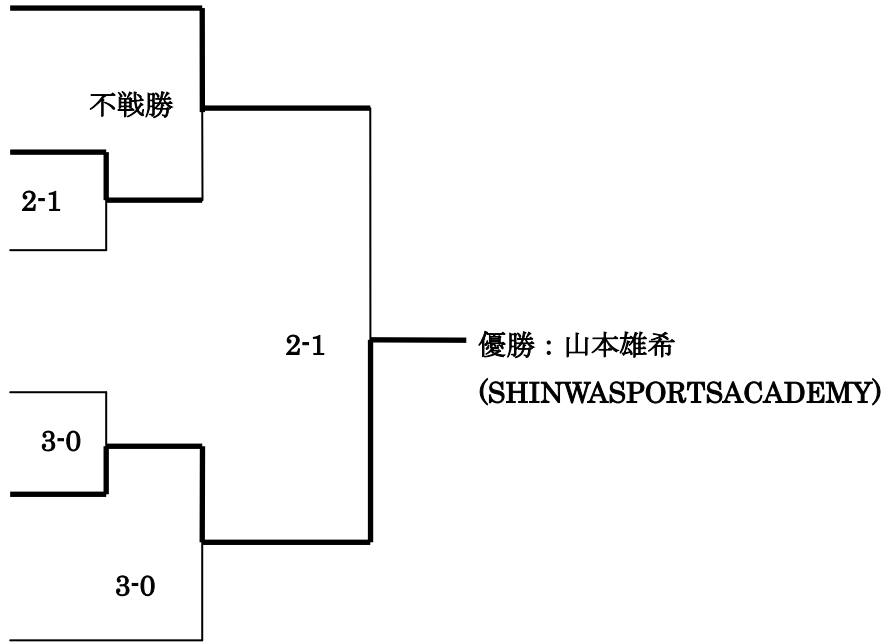

ライト級(70.3kg 以下)

林仁 ハヤヒトシ
(八景ジム)

桜井宏康 サクライヒロユキ
(和術慧舟會東京道場)

城田潤 シロタジュン
(坂口道場)

石浦良平 イシウラヨウヘイ
(P'sLAB 横浜)

山本雄希 ヤマトユキ
(SHINWA SPORTS ACADEMY)

村元ヒロキ
(ノヴァユニオン・ジャパン)