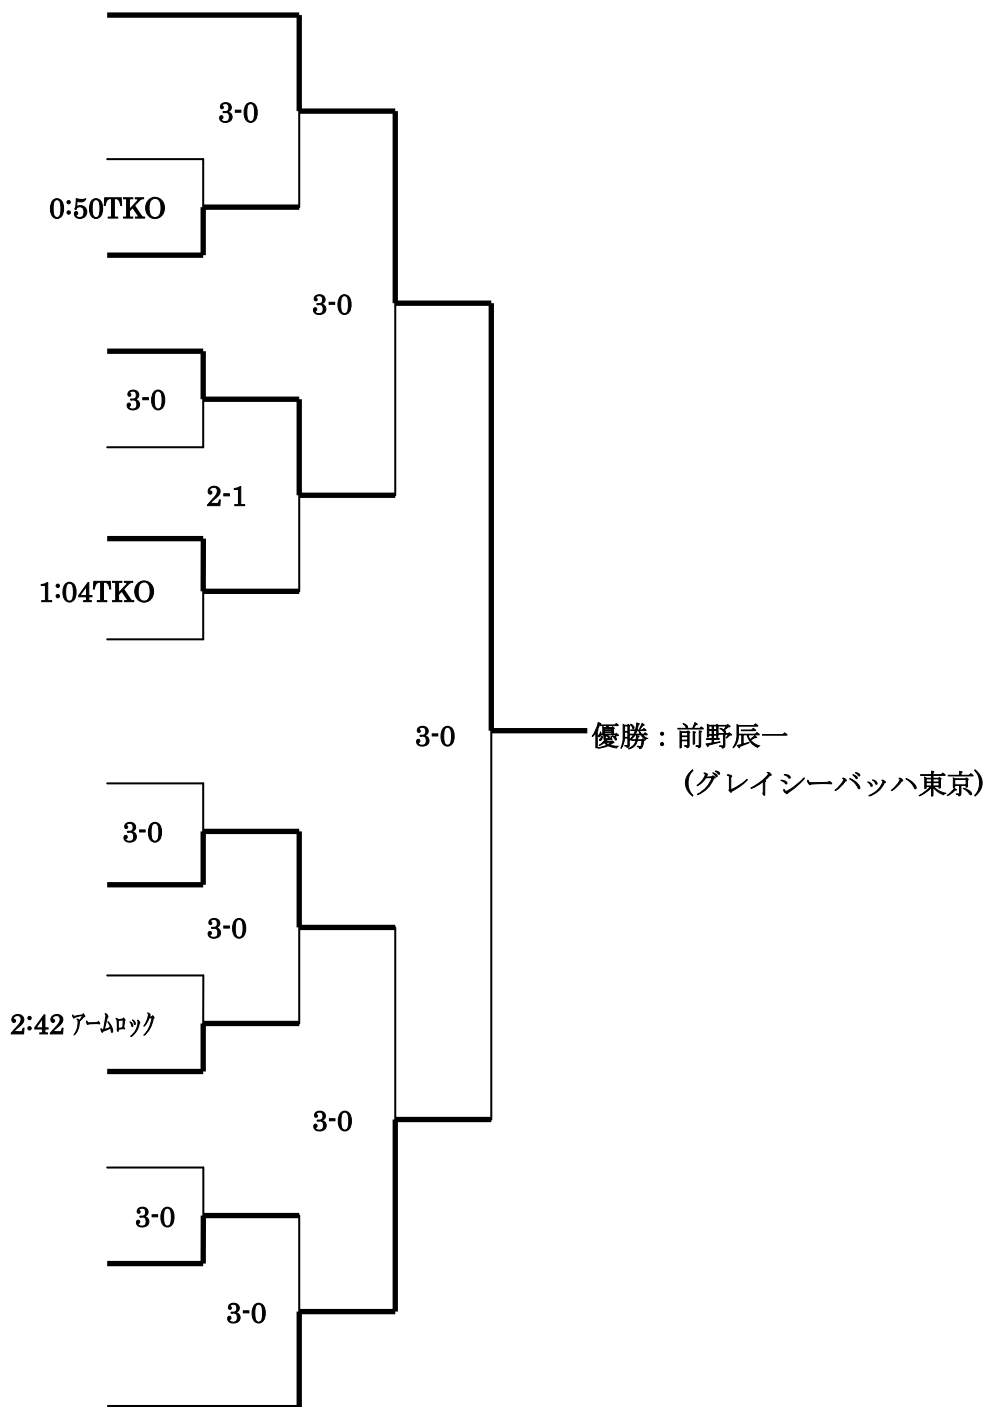

バンタム級(61.2kg以下)

前野辰一 マエノシロイチ
(グレイシーバツハ東京)

松本レイ マツモトレイ

大武正賢 オオタケマサカ
(COOLCHAMPCLUB)

寺本雄輝 テラモトユキ
(リバーサルジム新宿 MeWe)

小野健太 オノケンタ
(ドラゴンテイルジム)

垣崎貴之 カギザキタカユキ
(久我山ラスカルジム)

中川展彰 ナカガワアキ
(MIBURO)

山本裕真 ヤマトユウマ
(八景ジム)

友村洋治 トモムラヒロハル
(ハイブリッドレスリング 鹿児島)

廣川懸三 ヒロカワケンゾウ
(ドラゴンテイルジム)

川端康太 カワハタユウタ
(CAVE)

三澤陽平 ミサヲユウヘイ
(ALLIANCE)

平岡将英 ヒラオカマサヒデ
(KRAZYBEE)

林駿平 ハヤシユンペイ
(和術慧舟會 HEARTS)