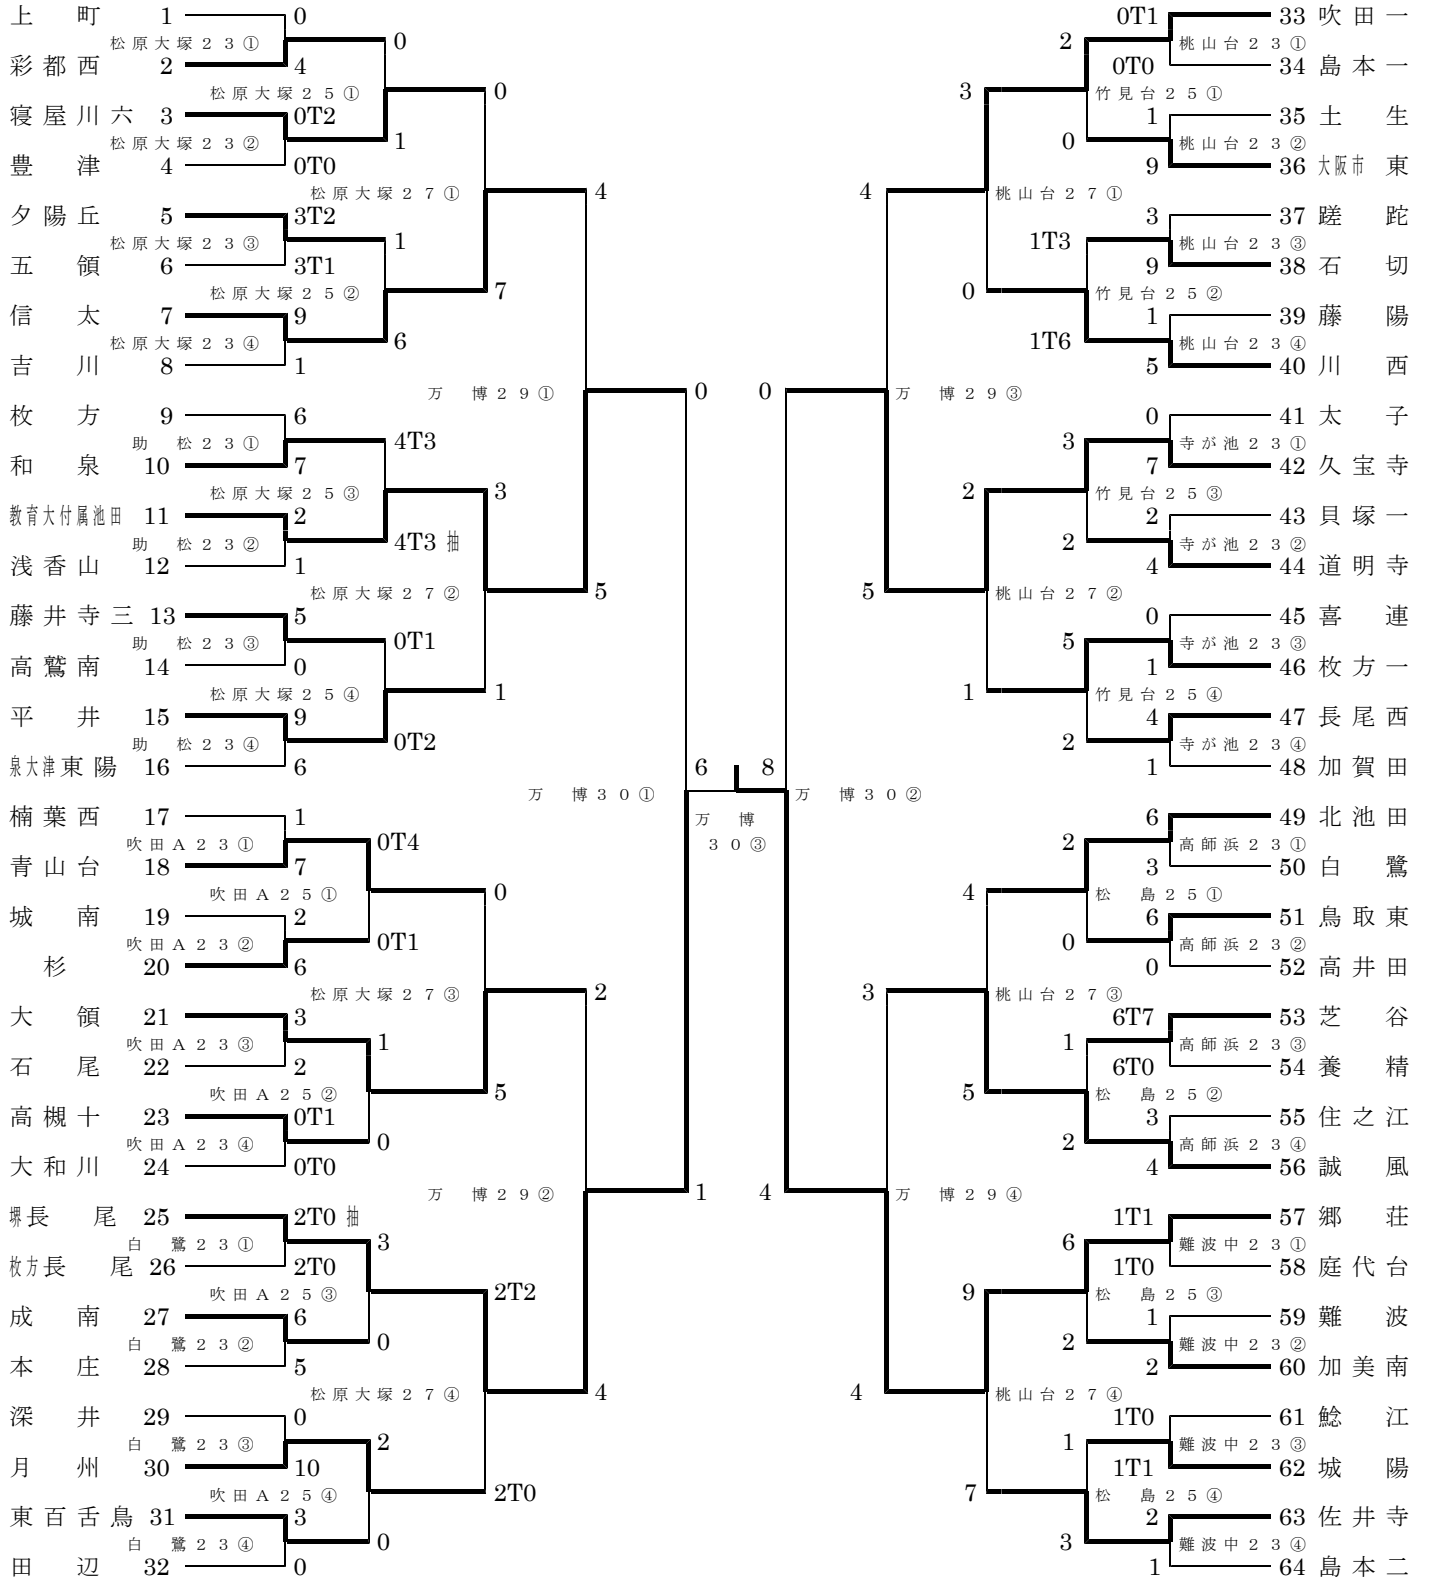

第2次組み合わせ

【抽選会】日時 7月22日(金) 受付: 9時30分 開始: 10時

会場 大阪市立文の里中学校

【試合開始時刻】第①試合(9:00) 第②試合(10:45) 第③試合(12:30) 第④試合(14:15)
 (ただし、準々決勝は 第①試合(8:30) 第②試合(10:15) 第③試合(12:00) 第④試合(13:45))

【試合会場】

松原大塚 = 松原大塚
 白鷺球場 = 白鷺
 寺が池球場 = 寺が池
 松島公園 = 松島